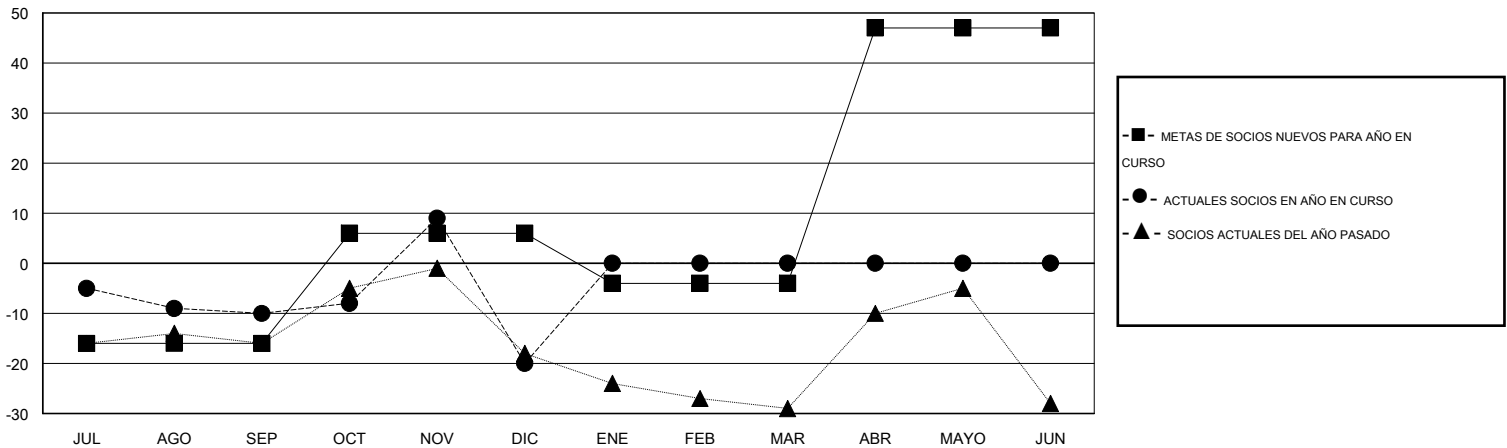

MONTHLY MEMBERSHIP PROGRESS REPORT

District S 1

Results as of: 12/31/2016

GMT: Pedro Marrello

UBICACIÓN BOLIVIA

GMT DE AE 3

Clubes					socios				
RESULTADOS DE 2016-2017					RESULTADOS DE 2016-2017				
TRIMESTRE	META DE CLUBES NUEVOS	NUEVOS CLUBES	CLUBES DADOS DE BAJA	GANANCIA/PÉRDIDA NETA	TRIMESTRE	META DE SOCIOS NUEVOS	SOCIOS FUNDADORES Y NUEVOS SOCIOS AÑADIDOS	SOCIOS DADOS DE BAJA	GANANCIA/PÉRDIDA NETA
JUL/AGO/SEP	0	0	0	0	JUL/AGO/SEP	-16	8	18	-10
OCT/NOV/DIC	0	0	2	-2	OCT/NOV/DIC	22	30	40	-10
ENE/FEB/MAR	0	0	0	0	ENE/FEB/MAR	-10	0	0	0
ABR/MAYO/JUN	1	0	0	0	ABR/MAYO/JUN	51	0	0	0

METAS Y CIFRA ACUMULATIVA DE CLUBES NUEVOS

METAS Y CIFRA ACUMULATIVA DE SOCIOS

CLUBES DADOS DE BAJA: 2	12 CLUBS OF 26 AÑADIERON 1 O MÁS SOCIOS NUEVOS	<u>DISTRIBUCIÓN POR SEXO</u>
		MASCULINO 223 (42.72%)
		FEMENINO 299 (57.28%)
<u>SOCIOS DADOS DE BAJA</u>	CLIC AQUÍ PARA DATOS DE SALUD DE CLUB	SOCIOS EN UNIDAD FAMILIAR 135
FALLECIDOS 7		CABEZA DE FAMILIA 59
CLUB CANCELADO 23		NO ES CABEZA DE FAMILIA 76
OTRO 28		
TOTAL 58		